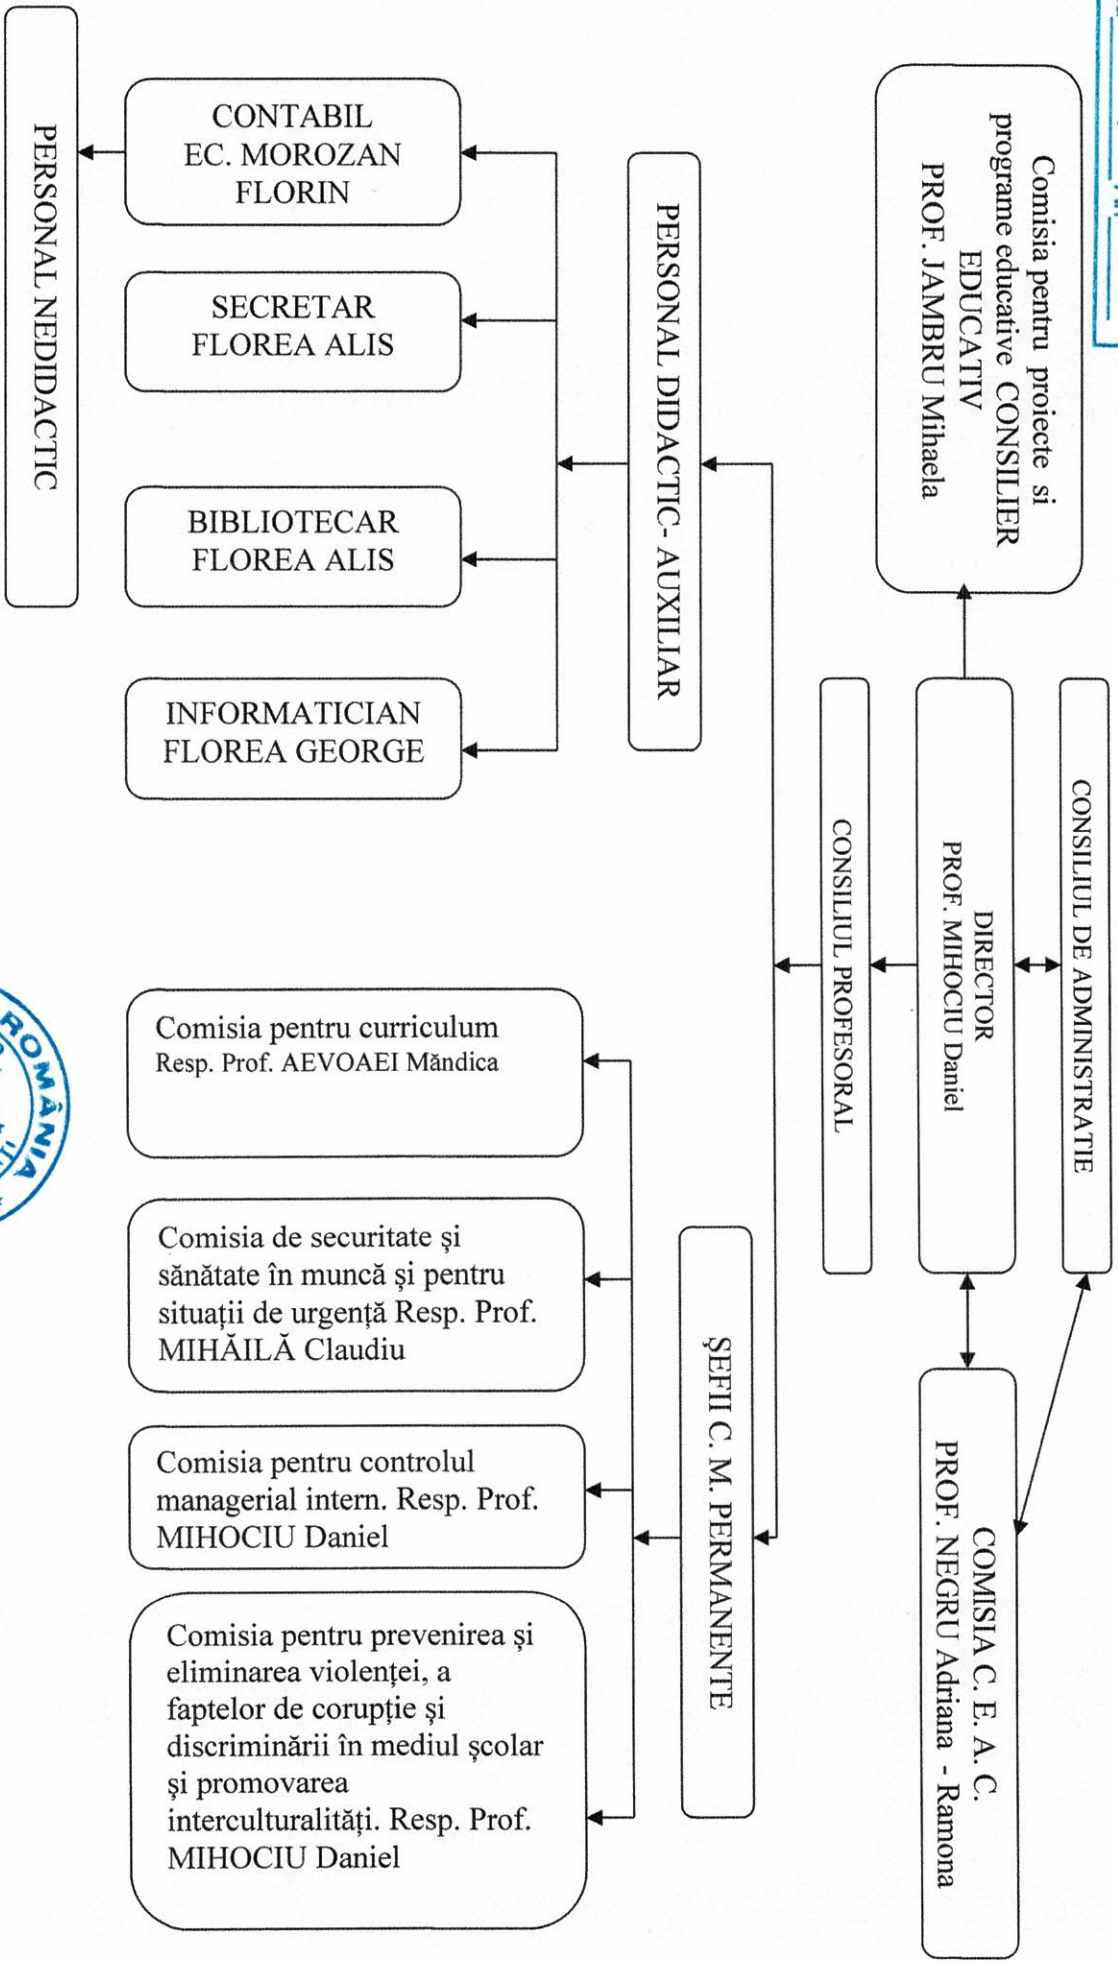

Școala Gimnazială „Florea Julea”
 com. NEGRILEȘTI, jud. Galați
 Ințare NR. 1159
 leșire ORGANIGRAMA ȘCOLII GIMNAZIALE „FLOREA JULEA” NEGRILEȘTI, JUDEȚUL GALAȚI
 Zi 09. Lună 09 An 2021

ANUL ȘCOLAR 2021-2022

DIRECTOR
 PROF. MIHOCIU DANIEL